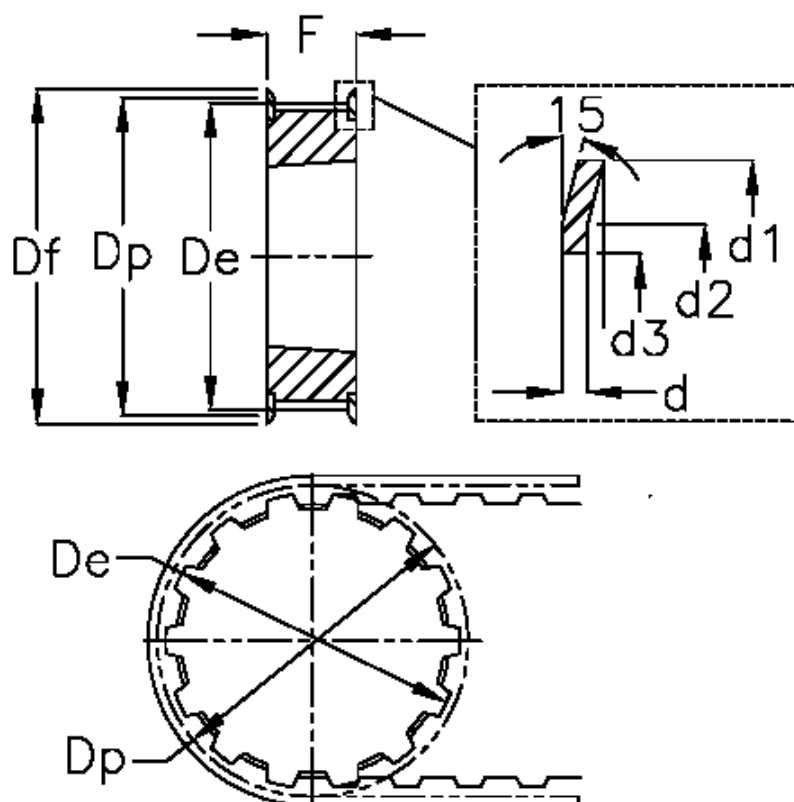

Varenummer: 604130036015
 Beskrivelse: Tandremskive for taperbøsning
 HTD 36 5M 15 TL 1108

Mål

Bredde = 15	F = 22
d = 1	Flangetype = F22
d1 = 60	For bøsning = 1108
d2 = 57	Max boring = 25
d3 = 47	S = 22
De = 56.15	Tandantal = 36
Df = 60	Type = 5M
Dp = 57.3	Vægt = -